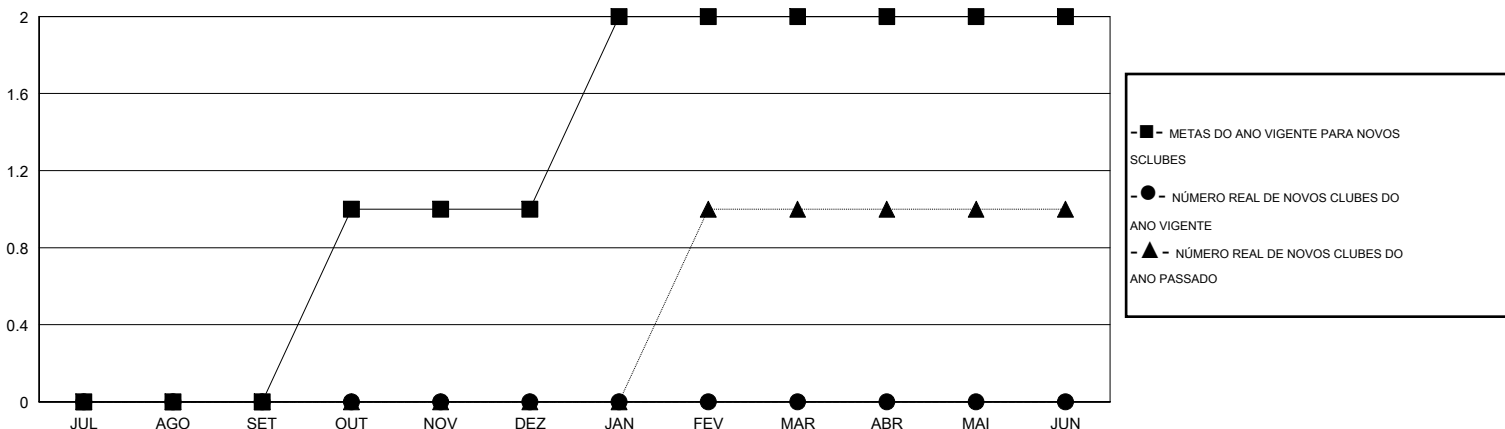

MONTHLY MEMBERSHIP PROGRESS REPORT

District LC 8

Results as of: 6/30/2016

GMT: Ricardo Shoiti Komatsu

LOCAL BRAZIL

GMT-AJ 3

Clubes					Sócios				
RESULTADOS PARA 2016-2017					RESULTADOS PARA 2016-2017				
TRIMESTRE	META DE NOVOS CLUBES	NOVOS CLUBES	CLUBES BAIXADO	GANHO/PERDA LÍQUIDA	TRIMESTRE	META DE NOVOS SÓCIOS	ASSOCIADOS FUNDADORES E NOVOS ADICIONADOS	ASSOCIADOS BAIXADOS	GANHO/PERDA LÍQUIDA
JUL/AGO/SET	0	0	0	0	JUL/AGO/SET	0	0	0	0
OUT/NOV/DEZ	1	0	0	0	OUT/NOV/DEZ	40	0	0	0
JAN/FEV/MAR	1	0	0	0	JAN/FEV/MAR	30	0	0	0
ABR/MAI/JUN	0	0	0	0	ABR/MAI/JUN	20	0	0	0

CUMULATIVO DO NÚMERO REAL E METAS DE NOVOS CLUBES

CUMULATIVO DO NÚMERO REAL E METAS DE SÓCIOS

CLUBES BAIXADOS: 0	0 CLUBS OF 0 ADICIONADO 1 OU MAIS NOVOS SÓCIOS	DISTRIBUIÇÃO POR SEXO MASCULINO 0 (100.00%) FEMININO 0 (100.00%)
SÓCIOS BAIXADOS FALECIDO 0 CLUBES CANCELADOS 0 OUTROS 0 TOTAL 0	CLIQUE AQUI PARA OS DADOS DA AVALIAÇÃO DA SAÚDE	SÓCIOS DE UNIDADES FAMILIARES 0 CHEFE DA FAMÍLIA 0 SÓCIO QUE NÃO É O CHEFE DA CASA 0