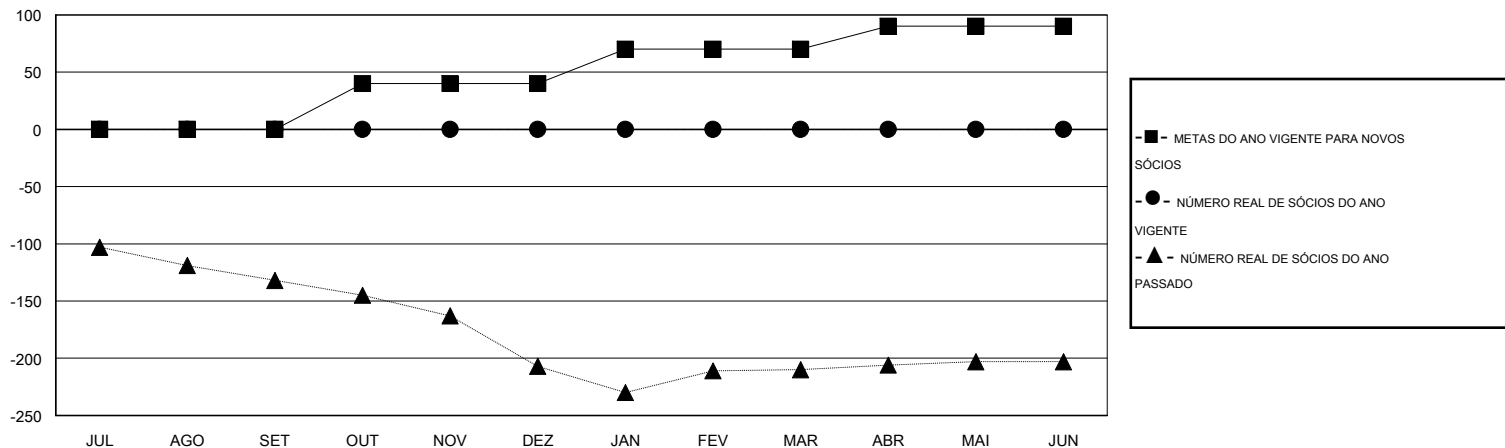

MONTHLY MEMBERSHIP PROGRESS REPORT

District LC 8

Results as of: 6/30/2016

GMT: Ricardo Shoiti Komatsu

LOCAL BRAZIL

GMT-AJ 3

Clubes					Sócios				
RESULTADOS PARA 2016-2017					RESULTADOS PARA 2016-2017				
TRIMESTRE	META DE NOVOS CLUBES	NOVOS CLUBES	CLUBES BAIXADO	GANHO/PERDA LÍQUIDA	TRIMESTRE	META DE NOVOS SÓCIOS	ASSOCIADOS FUNDADORES E NOVOS ADICIONADOS	ASSOCIADOS BAIXADOS	GANHO/PERDA LÍQUIDA
JUL/AGO/SET	0	0	0	0	JUL/AGO/SET	0	0	0	0
OUT/NOV/DEZ	1	0	0	0	OUT/NOV/DEZ	40	0	0	0
JAN/FEV/MAR	1	0	0	0	JAN/FEV/MAR	30	0	0	0
ABR/MAI/JUN	0	0	0	0	ABR/MAI/JUN	20	0	0	0

CUMULATIVO DO NÚMERO REAL E METAS DE NOVOS CLUBES

CUMULATIVO DO NÚMERO REAL E METAS DE SÓCIOS

CLUBES BAIXADOS: 0	0 CLUBS OF 0 ADICIONADO 1 OU MAIS NOVOS SÓCIOS	DISTRIBUIÇÃO POR SEXO MASCULINO 0 (100.00%) FEMININO 0 (100.00%)
SÓCIOS BAIXADOS FALECIDO 0 CLUBES CANCELADOS 0 OUTROS 0 TOTAL 0	CLIQUE AQUI PARA OS DADOS DA AVALIAÇÃO DA SAÚDE	SÓCIOS DE UNIDADES FAMILIARES 0 CHEFE DA FAMÍLIA 0 SÓCIO QUE NÃO É O CHEFE DA CASA 0